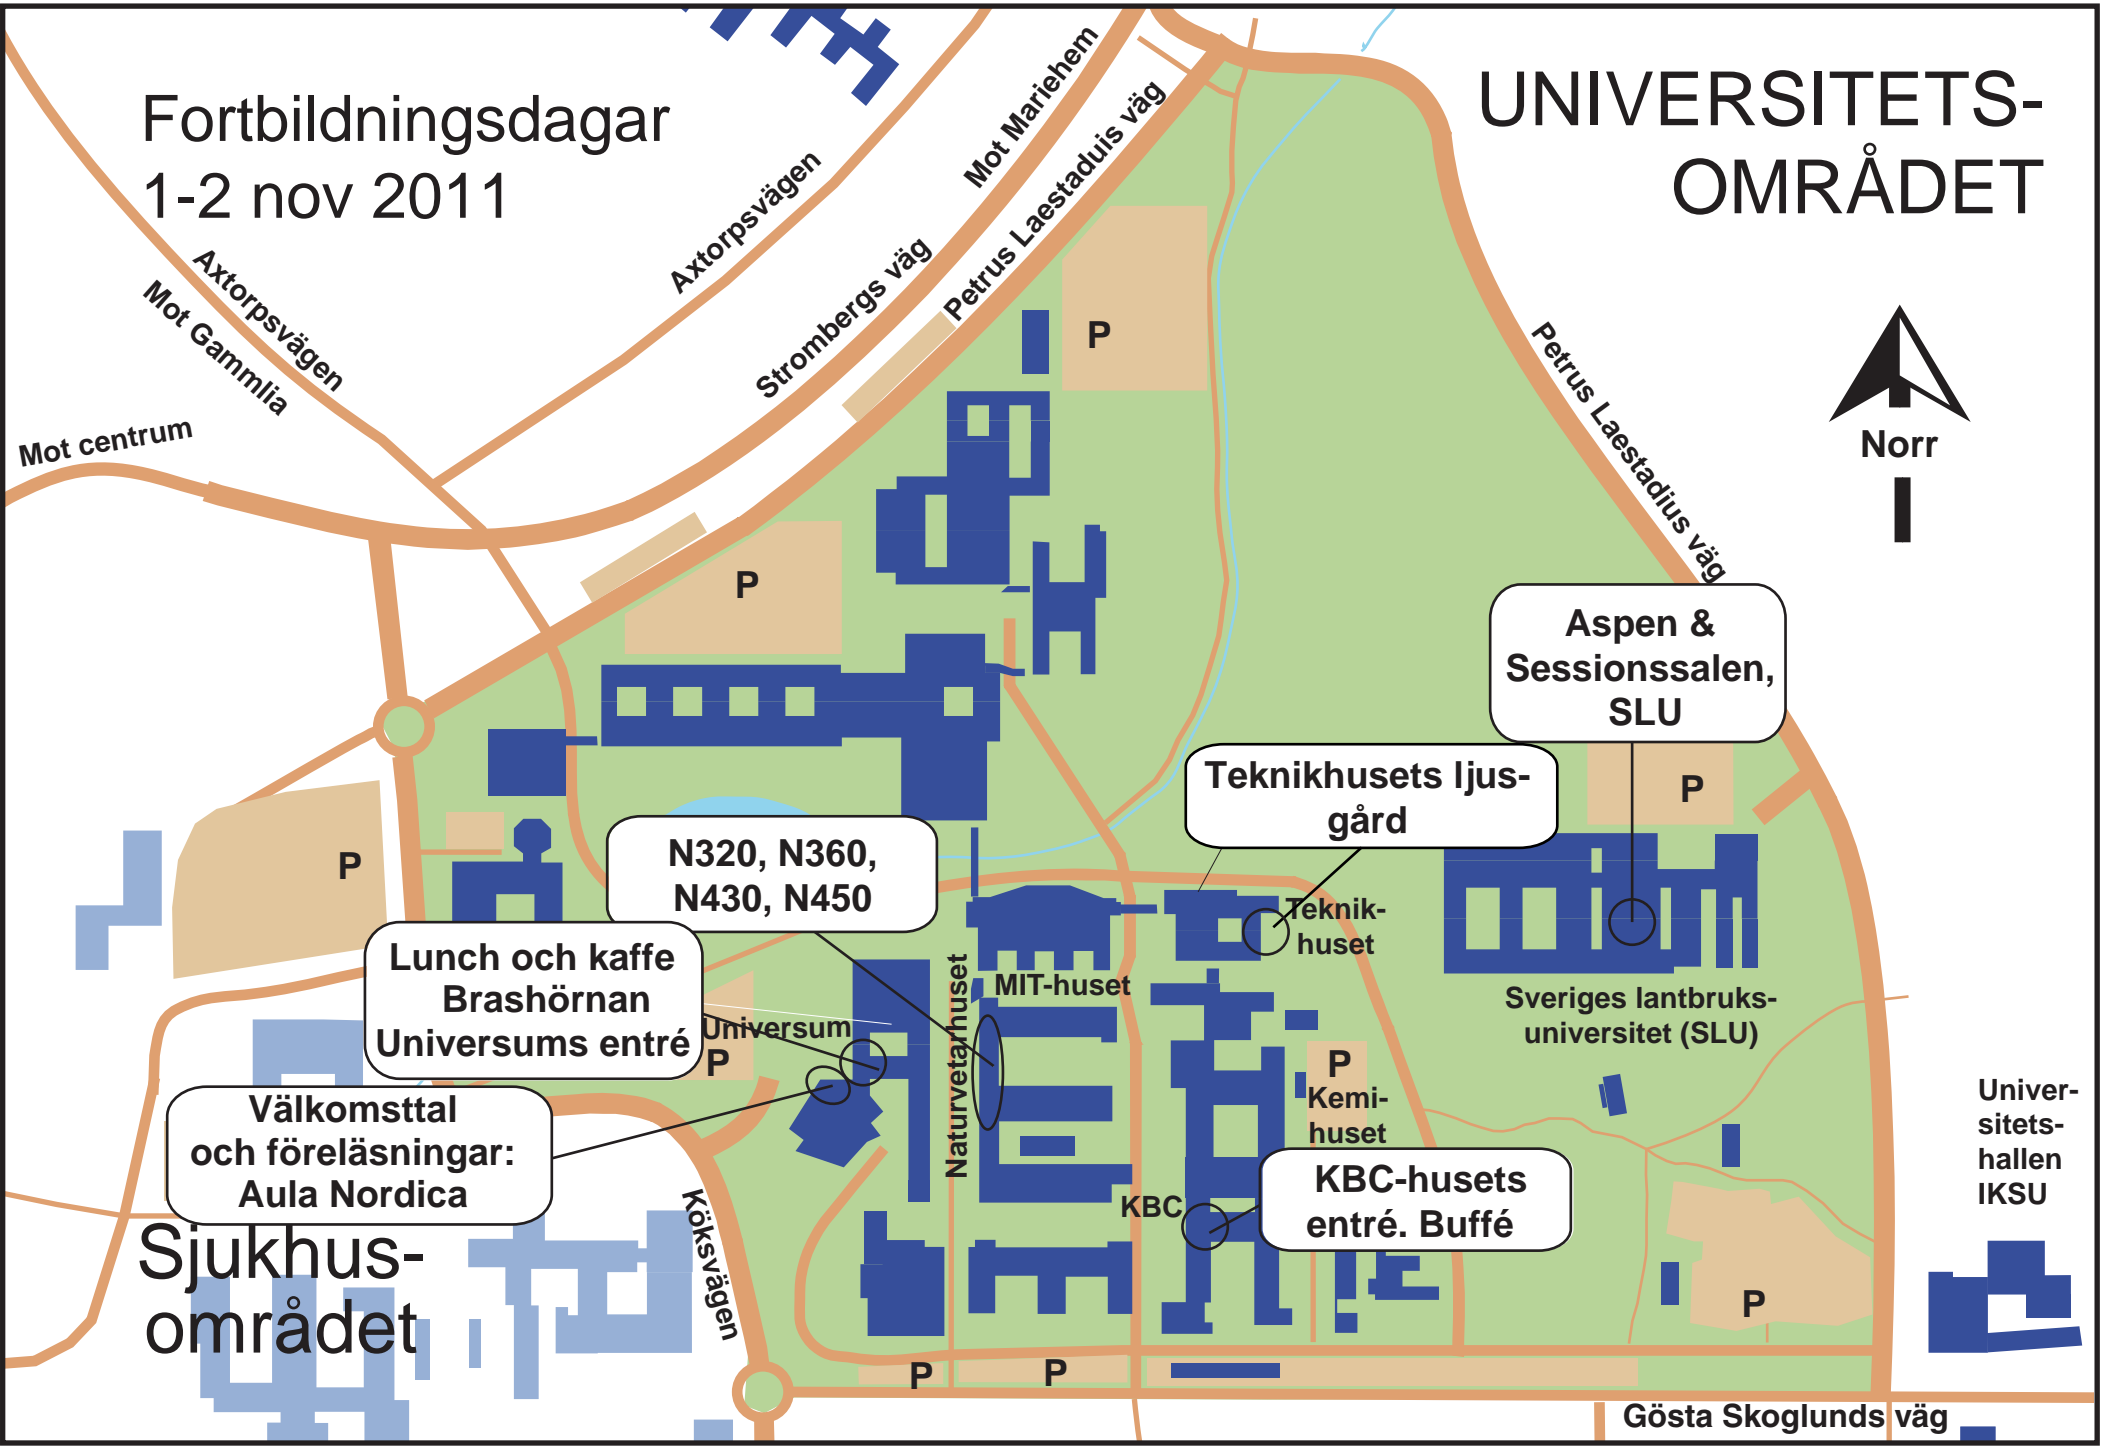

Fortbildningsdagar  
1-2 nov 2011

# UNIVERSITETS- OMRÅDET

Lunch och kaffe  
Brashörnan  
Universums entré

N320, N360,  
N430, N450

Välkomsttal  
och föreläsningar:  
Aula Nordica

Teknikhusets ljus-  
gård

Aspen &  
Sessionssalen,  
SLU

KBC-husets  
entré. Buffé

Sjukhus-  
området

Gösta Skoglunds väg